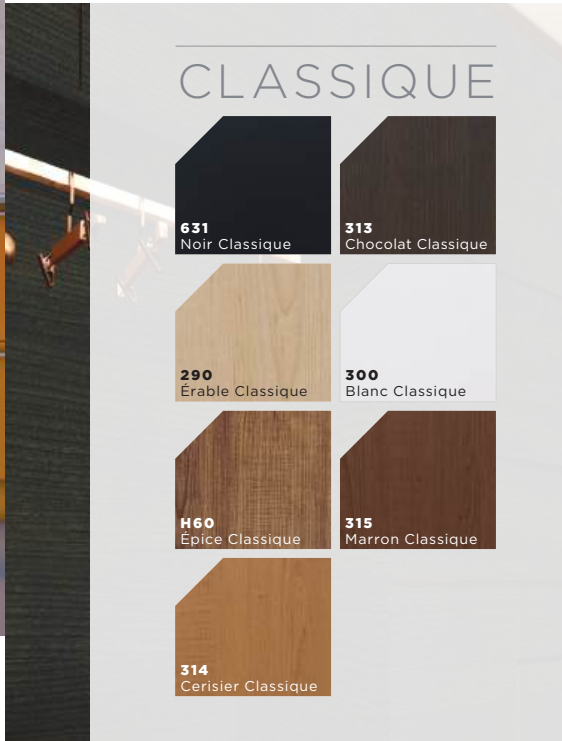

GRAIN DE BOIS (SUITE)

744 Inspiration	511 HiTeck	618 Caramello
745 Finesse	G21 Noyer Viva	972 Érable Royal
G13 Pomme de Soho	204 Cerisier Bourbon	207 Cerisier Choco
G14 Pomme de Rialto	765 Porto à l'Érable	385 Acajou Sapelli
766 Cayenne à l'Érable	514 Cerise Lustré	965 Porto

241

COLLECTION GRAIN DE BOIS
FINI RIO[®]

GRAIN DE BOIS (SUITE)

K07
COLLECTION **GRAIN DE BOIS**
FINI **AURA**

GRAIN DE BOIS (SUITE)

G63
COLLECTION **GRAIN DE BOIS**
FINI **BISTRO®**

SOLIDES

992
COLLECTION **GRAIN DE BOIS**
FINI **DOLOMITE®**

DÉCOUVREZ comment le choix des matériaux et des couleurs permet de jouer avec l'ambiance d'une pièce.

ABSTRAITS

H52
COLLECTION **WOODPRINT DUO TECHNOLOGY^{MC}**
FINI **ORME BROSSÉ**

CHÊNE CÉRUSÉ 398

CHÊNE 641