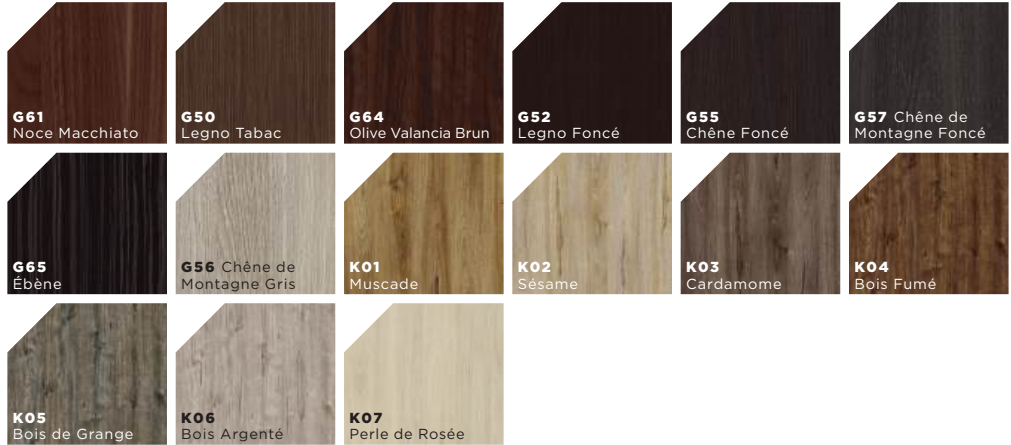

GRAIN DE BOIS (SUITE)

744 Inspiration	511 HiTeck	618 Caramello
745 Finesse	G21 Noyer Viva	972 Érable Royal
G13 Pomme de Soho	204 Cerisier Bourbon	207 Cerisier Choco
G14 Pomme de Rialto	765 Porto à l'Érable	385 Acajou Sapelli
766 Cayenne à l'Érable	514 Cerise Lustré	965 Porto

241

COLLECTION GRAIN DE BOIS
FINI RIO[®]

GRAIN DE BOIS (SUITE)

K07
COLLECTION **GRAIN DE BOIS**
FINI **AURA**

GRAIN DE BOIS (SUITE)

G63
COLLECTION **GRAIN DE BOIS**
FINI **BISTRO®**

SOLIDES

992
COLLECTION **GRAIN DE BOIS**
FINI **DOLOMITE®**

DÉCOUVREZ comment le choix des matériaux et des couleurs permet de jouer avec l'ambiance d'une pièce.

ABSTRAITS

H52
COLLECTION **WOODPRINT DUO TECHNOLOGY^{MC}**
FINI **ORME BROSSÉ**

CHÊNE CÉRUSÉ 398

CHÊNE 641

GRIS 208

JAUNE 388

GRIS 214

ORANGE 361

ENCORE PLUS DE COULEURS

Certifié **E₁**

COUVRE CHANT

Notre gamme de couvre chant, le complément indispensable pour le placage des chants des panneaux mélaminés et plaqués