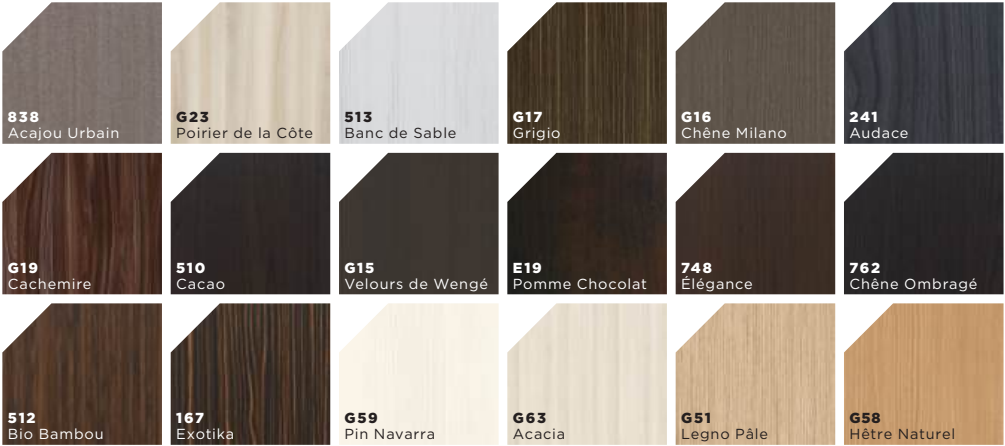

H71

COLLECTION WOODPRINT DUO TECHNOLOGY^{MC}
FINI ORME BROSSÉ

GRAIN DE BOIS

992 Érable Hardrock	206 Cerisier Crema	687 Érable Naturel	231 Érable Legacy	764 Sucre d'Érable	388 Chêne Finlandais
557 Chêne d'Hiver	205 Cerisier Tabac	176 Cerisier Caramel	262 Érable Lever de Soleil	515 Cerisier Cosmique	785 Teck Siam
938 Noyer Éternel	978 Cerisier Régal	971 Poire	263 Érable Coucher de Soleil	221 Cerisier Rubis	240 Latté

GRAIN DE BOIS (SUITE)

744 Inspiration	511 HiTeck	618 Caramello
745 Finesse	G21 Noyer Viva	972 Érable Royal
G13 Pomme de Soho	204 Cerisier Bourbon	207 Cerisier Choco
G14 Pomme de Rialto	765 Porto à l'Érable	385 Acajou Sapelli
766 Cayenne à l'Érable	514 Cerise Lustré	965 Porto

241

COLLECTION GRAIN DE BOIS
FINI RIO[®]

GRAIN DE BOIS (SUITE)

K07
COLLECTION **GRAIN DE BOIS**
FINI **AURA**

GRAIN DE BOIS (SUITE)

G63
COLLECTION **GRAIN DE BOIS**
FINI **BISTRO®**

SOLIDES

992
COLLECTION **GRAIN DE BOIS**
FINI **DOLOMITE®**

DÉCOUVREZ comment le choix des matériaux et des couleurs permet de jouer avec l'ambiance d'une pièce.

ABSTRAITS

H52
COLLECTION **WOODPRINT DUO TECHNOLOGY^{MC}**
FINI **ORME BROSSÉ**

CHÊNE CÉRUSÉ 398

CHÊNE 641